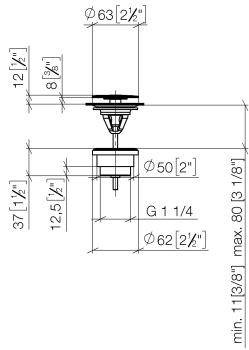

## Piletta a scarico libero 1 1/4" - Champagne spazzolato (Oro 22k)

---

IMO

10 126 970

Solamente per lavabo senza troppopieno.

10 126 970

mm [inches]

10 126 970